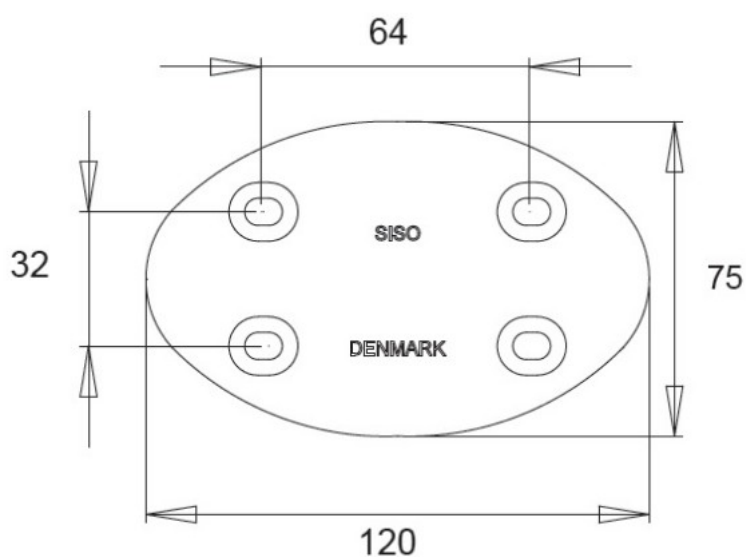

PRODUCT SHEET

Description:

Linkit Table Connector, Light Antracite, SISO DK

Item number:

24.03.091-0

Units	Box	Carton	HS Code	Barcode
Pcs.	2	100	8302420090	 5704866087773

SISO A/S

Mileparken 11
DK-2740 Skovlunde
Denmark
VAT: DK 24786013