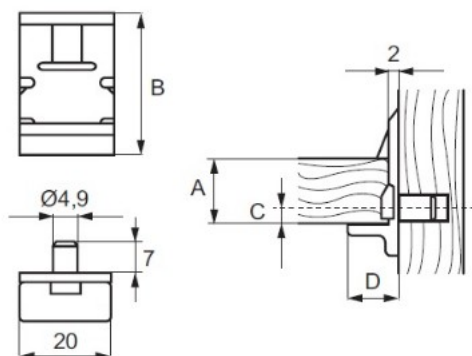

PRODUCT SHEET

Description:

Shelf Support W/Retainer, 18mm Wood Shelves, White Plastic

Item number:

22.02.128-0

Units	Box	Carton	HS Code	Barcode
Pcs.	0	6000	3926300090	
				5704866078856

A	C	D	Item No.
12,8 mm	4 mm	9,8 mm	22.02.118/22.02.119
16,8 mm	4 mm	9,8 mm	22.02.120/22.02.121
18,8 mm	9,5 mm	9,8 mm	22.02.127/22.02.128