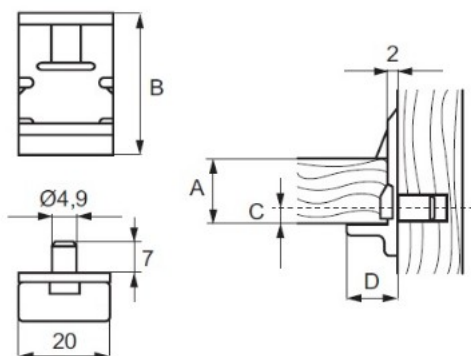

PRODUCT SHEET

Description:

Shelf Support W/Retainer, 16mm Wood Shelves, White Plastic

Item number:

22.02.120-0

Units	Box	Carton	HS Code	Barcode
Pcs.		7000	3926300090	
				5704866078818

A	C	D	Item No.
12,8 mm	4 mm	9,8 mm	22.02.118/22.02.119
16,8 mm	4 mm	9,8 mm	22.02.120/22.02.121
18,8 mm	9,5 mm	9,8 mm	22.02.127/22.02.128