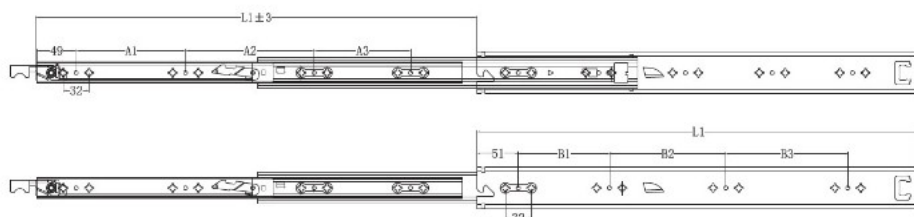

PRODUCT SHEET

Description:

Drawer Slide HD5300L, 800mm Full Ext, With Lock, Zinc Plated Heavy Duty, Load Capacity 110kg

Item number:

16.13.607-0

Units	Box	Carton	HS Code	Barcode
Pair			8302420090	
				5704866501705

L1	A1	A2	A3	B1	B2	B3
350	96	128		128	96	
400	128	160		160	128	
450	128	192		192	128	
500	160	224		224	160	
550	192	224		224	192	
600	192	288		256	224	
650	192	192	128	128	192	192
700	192	192	192	128	224	224
750	192	224	192	160	224	192
800	224	224	224	160	224	224
850	224	256	192	224	224	224
900	256	256	256	256	256	256
950	256	288	288	256	288	288
1000	288	288	288	288	288	288