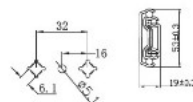

PRODUCT SHEET

Description:

Drawer Slide HD5300L, 800mm Full Ext, With Lock, Zinc Plated Heavy Duty, Load Capacity 110kg

Item number:

16.13.607-0

Units	Box	Carton	HS Code	Barcode
Pair			8302420090	
				5704866501705

L1	A1	A2	A3	B1	B2	B3
350	96	128		128	96	
400	128	160		160	128	
450	128	192		192	128	
500	160	224		224	160	
550	192	224		224	192	
600	192	288		256	224	
650	192	192	128	128	192	192
700	192	192	192	128	224	224
750	192	224	192	160	224	192
800	224	224	224	160	224	224
850	224	256	192	224	224	224
900	256	256	256	256	256	256
950	256	288	288	256	288	288
1000	288	288	288	288	288	288