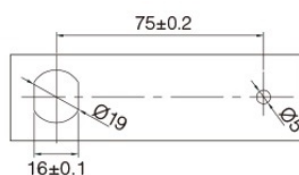

## Item number:

14.60.420-0

Units	Box	Carton	HS Code	Barcode
Pcs.	1	25	8301300000	 5704866509237

Horizontal