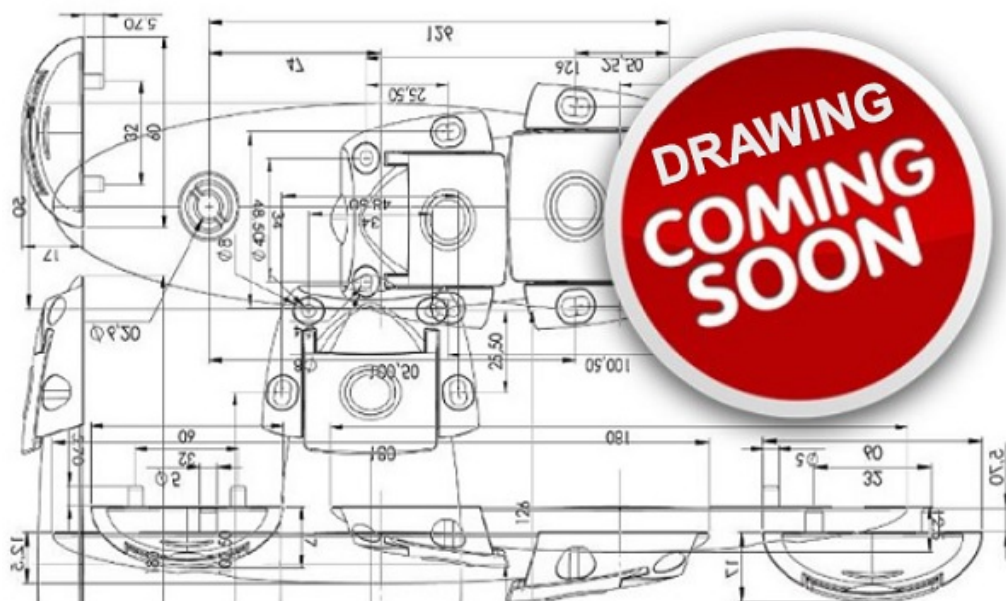

# PRODUCT SHEET

**Description:**

Rex Key 4, No Plating, Neutral centrifugal Casting

**Item number:**

14.10.299-0

Units	Box	Carton	HS Code	Barcode
Pcs.	1	500	8301700000	 5704866050685

SISO A/S  
Mileparken 11  
DK-2740 Skovlunde  
Denmark  
VAT: DK 24786013