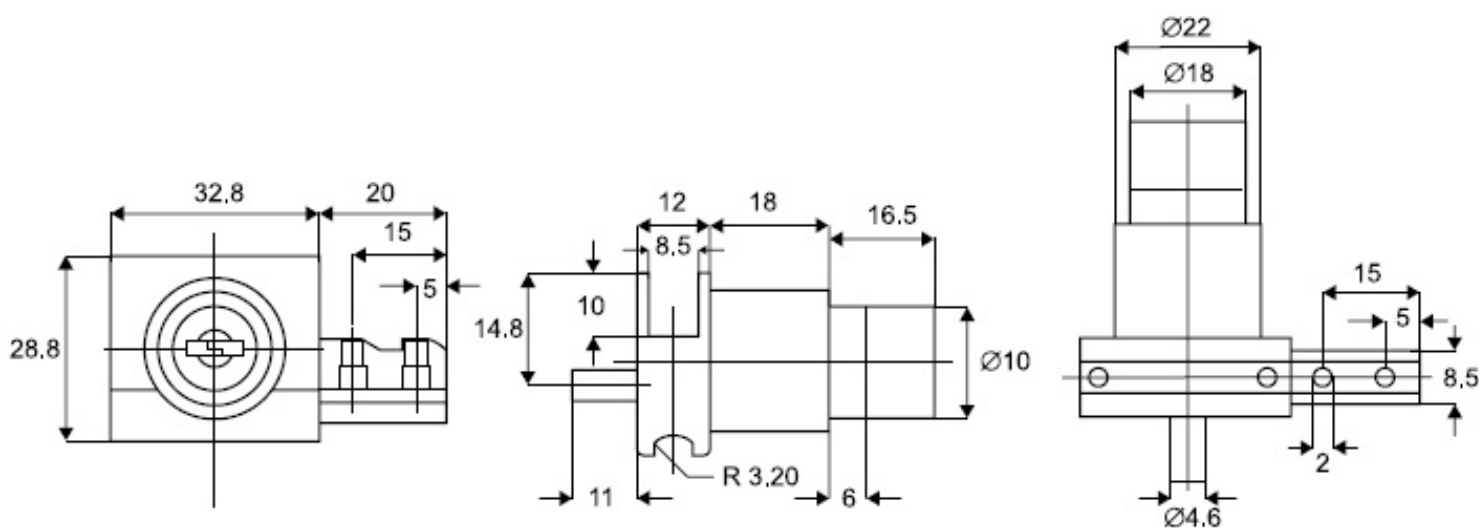

## Item number:

14.09.462-0

Units	Box	Carton	HS Code	Barcode
Pcs.	20	200	8301300000	
5704866048477				