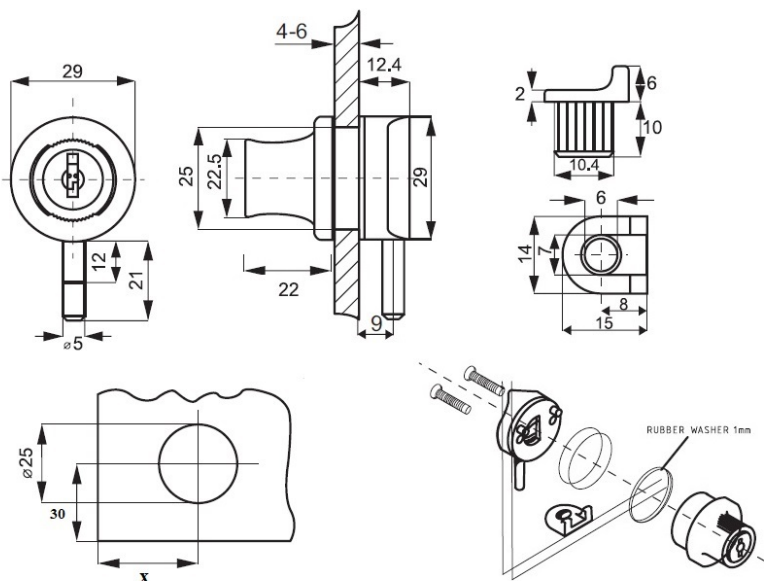

PRODUCT SHEET

Description:

Glass Door Lock X-689, CK SISO, Matt Nickel Pl, 4-6mm Glass

Item number:

14.09.131-1

Units	Box	Carton	HS Code	Barcode
Pcs.	15	150	8301300000	
				5704866046213

SISO A/S

Mileparken 11
DK-2740 Skovlunde
Denmark
VAT: DK 24786013