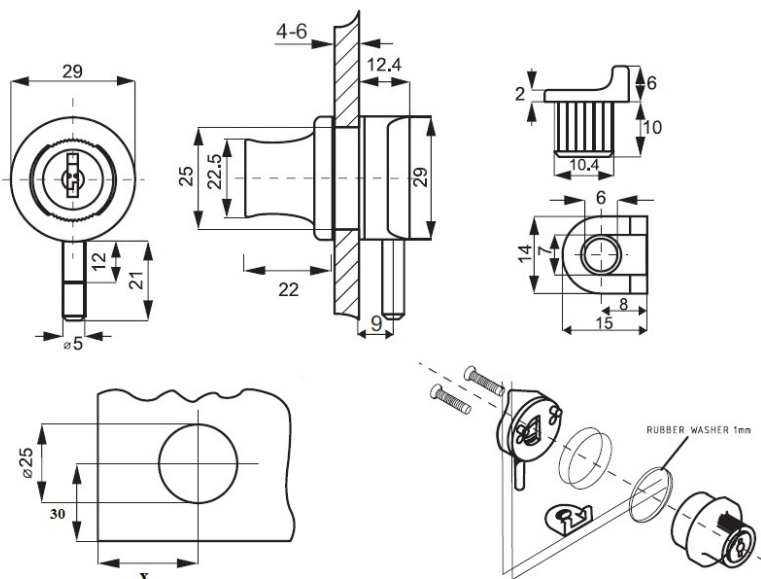

PRODUCT SHEET

Description:

Glass Door Lock X-689, CK SISO, CPL, KA D20, 4-6mm Glass

Item number:

14.09.125-5

Units	Box	Carton	HS Code	Barcode
Pcs.	15	150	8301300000	
				5704866454063

SISO A/S

Mileparken 11
DK-2740 Skovlunde
Denmark
VAT: DK 24786013