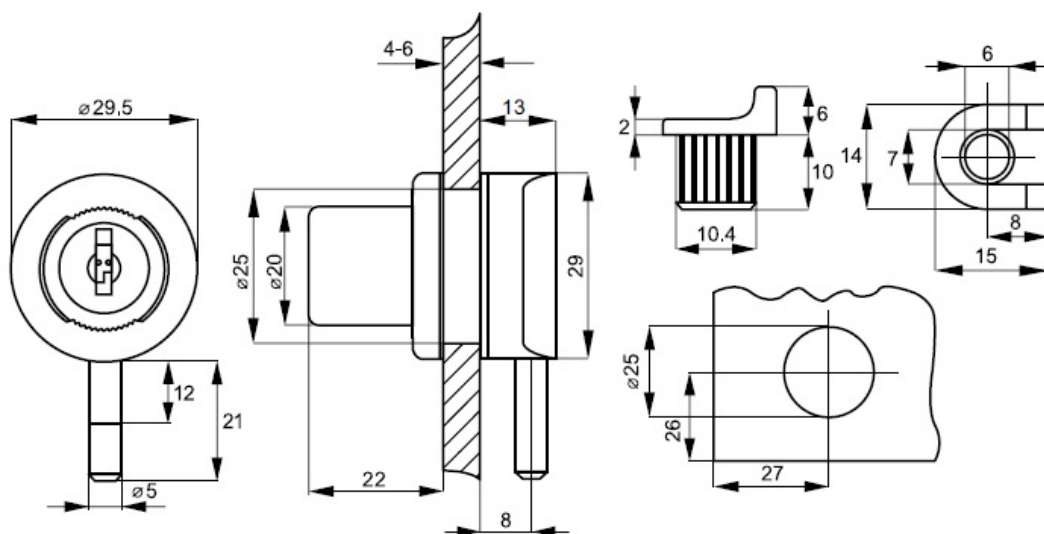

PRODUCT SHEET

Description:

Glass Door Lock 910, $\varnothing 25$ mm, CPL, Round Metal Key SISO

Item number:

14.09.107-0

Units	Box	Carton	HS Code	Barcode
Pcs.	20	200	8301300000	
				5704866045957

SISO A/S

Mileparken 11
DK-2740 Skovlunde
Denmark
VAT: DK 24786013