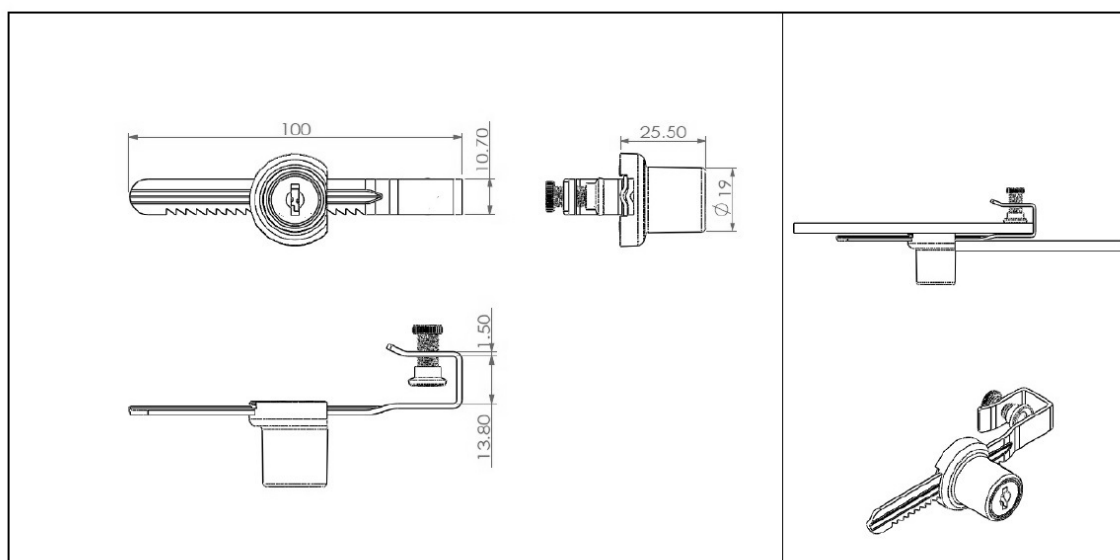

PRODUCT SHEET

Description:

Sliding Glass Door Lock 750-100mm, CPL, MK SISO

Item number:

14.09.025-1

Units	Box	Carton	HS Code	Barcode
Pcs.	20	200	8301300000	 5704866456685

SISO A/S

Mileparken 11
DK-2740 Skovlunde
Denmark
VAT: DK 24786013