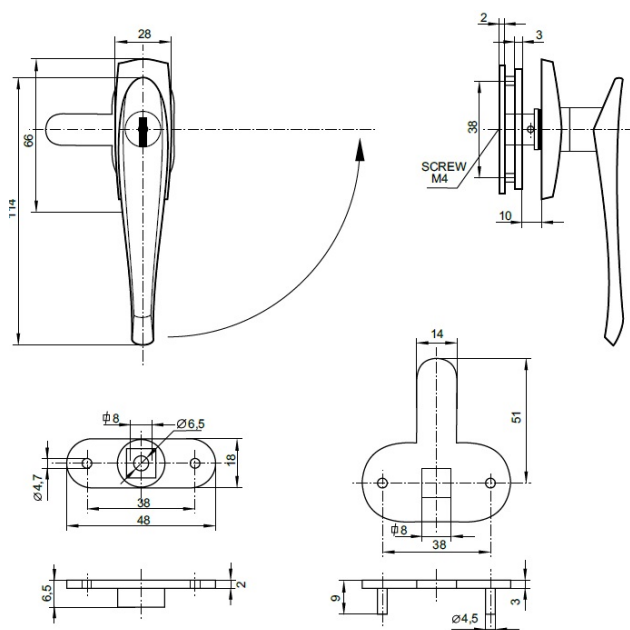

PRODUCT SHEET

Description:

Lever Handle L-44, Chrome Plated, CK SISO, Cam No. 4

Item number:

14.08.036-1

Units	Box	Carton	HS Code	Barcode
Pcs.	10	100	8301300000	
				5704866044868

SISO A/S

Mileparken 11
DK-2740 Skovlunde
Denmark
VAT: DK 24786013