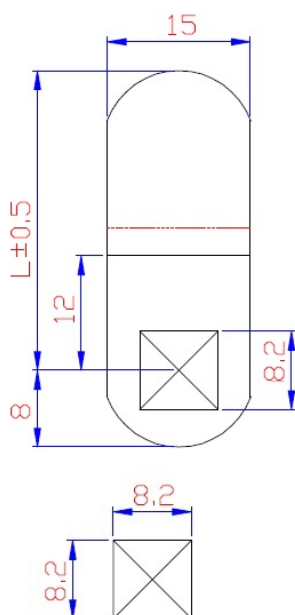

## Description:

Cam No. A61 F/1900 & 5250 Series, Cranked 6mm, C/E 25mm

## Item number:

14.04.761-0

Units	Box	Carton	HS Code	Barcode
Pcs.		100	8301600090	
				5704866454513

CODE	L	H
A61	25	6
A62	30	6
A63	35	6
A64	40	6
A65	45	6
A66	50	6