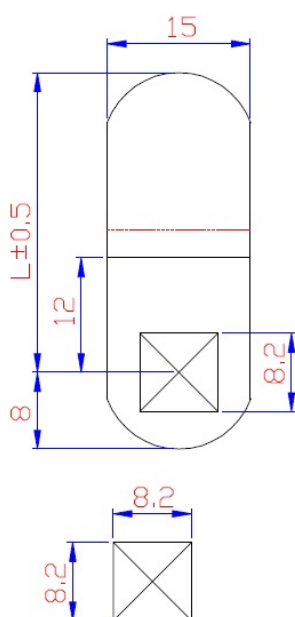

# PRODUCT SHEET

**Description:**

Cam No. A32 F/1900 & 5250 Series, Cranked 3mm,C/E 30mm

**Item number:**

14.04.732-0

Units	Box	Carton	HS Code	Barcode
Pcs.	1	100	8301600090	
				5704866454353

CODE	L	H
A31	25	3
A32	30	3
A33	35	3
A34	40	3
A35	45	3
A36	50	3