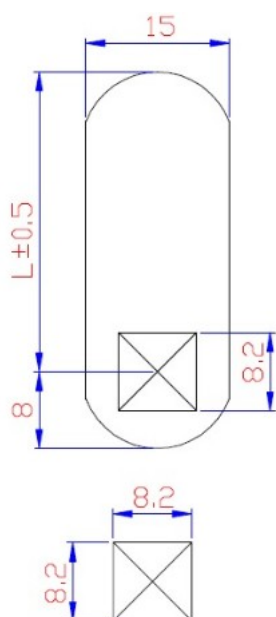

## Description:

Cam No. A03 F/1900 & 5250 Series, Straight Cam C/E 35mm

## Item number:

14.04.703-0

Units	Box	Carton	HS Code	Barcode
Pcs.	500	2500	8301600090	 5704866454209

CODE	L
A01	25
A02	30
A03	35
A04	40
A05	45
A06	50