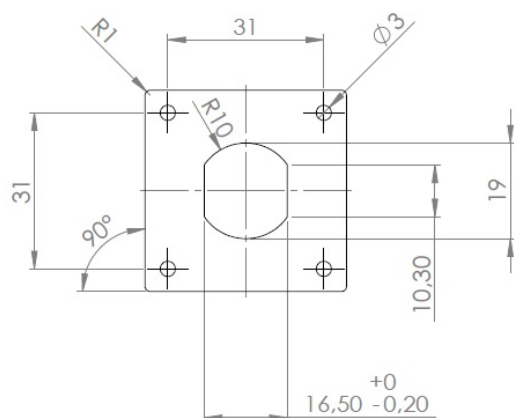

# PRODUCT SHEET

**Description:**

Anti-Twist Metal Plate F/Padlockable Cam Locks

**Item number:**

14.04.584-0

Units	Box	Carton	HS Code	Barcode
Pcs.	200	1200	8301600090	
				5704866042178

**SISO A/S**

Mileparken 11  
DK-2740 Skovlunde  
Denmark  
VAT: DK 24786013