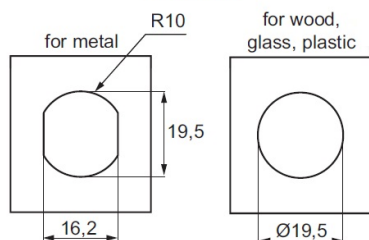

## Item number:

14.04.487-5

Units	Box	Carton	HS Code	Barcode
Pcs.	30	300	8301300000	
				5704866041881

Fixing hole