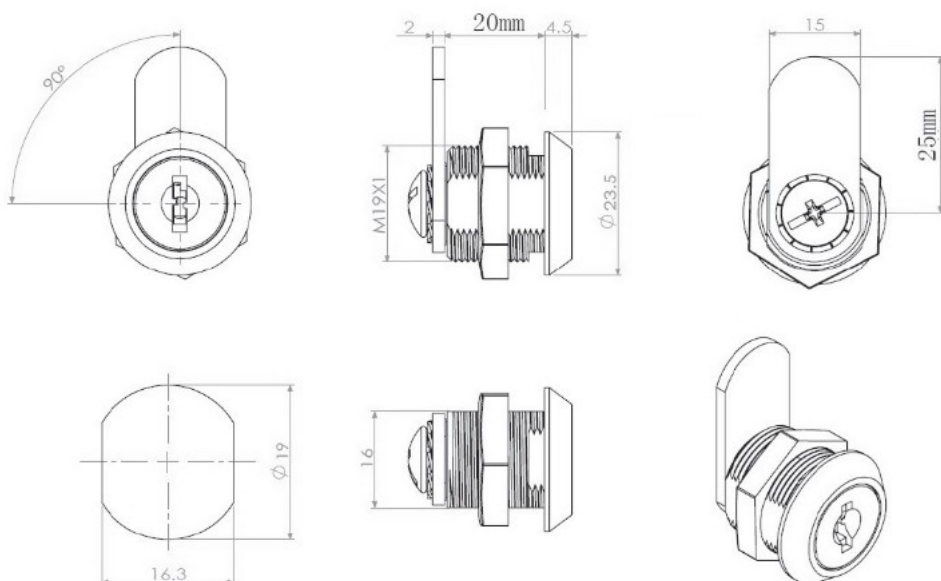

PRODUCT SHEET

Description:

Cam Lock 1920, 90DG, Black Anod, Cam No. A01, KA D20,CK SISO

Item number:

14.04.485-7

Units	Box	Carton	HS Code	Barcode
Pcs.	10	200	8301300000	
				5704866506977

SISO A/S

Mileparken 11
DK-2740 Skovlunde
Denmark
VAT: DK 24786013