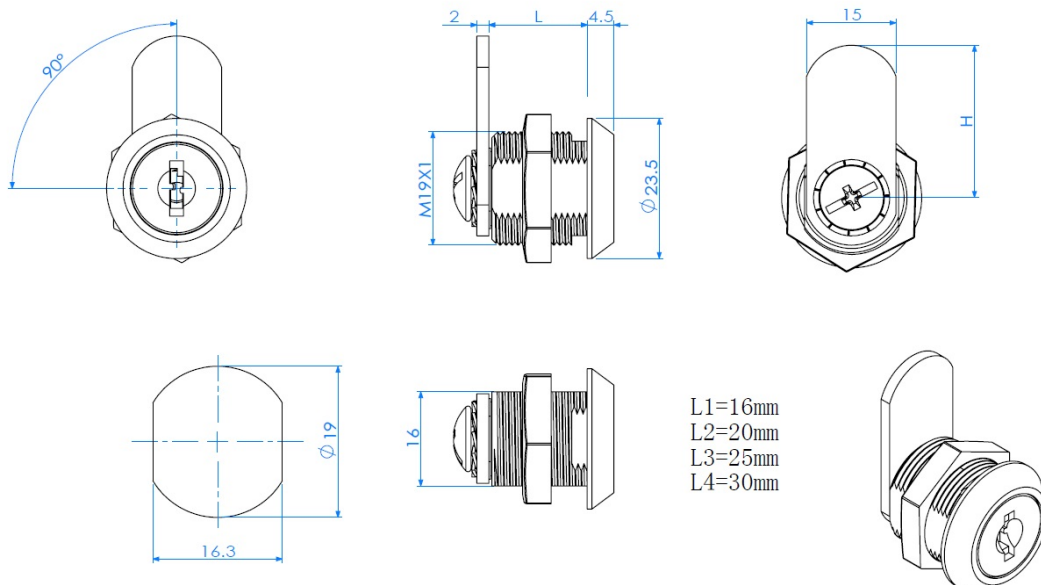

PRODUCT SHEET

Description:

Cam Lock 1916, 90DG, Str. Cam A03 (35mm), CPL, CK SISO

Item number:

14.04.469-0

Units	Box	Carton	HS Code	Barcode
Pcs.	12	240	8301300000	
				5704866041669

SISO A/S

Mileparken 11
DK-2740 Skovlunde
Denmark
VAT: DK 24786013