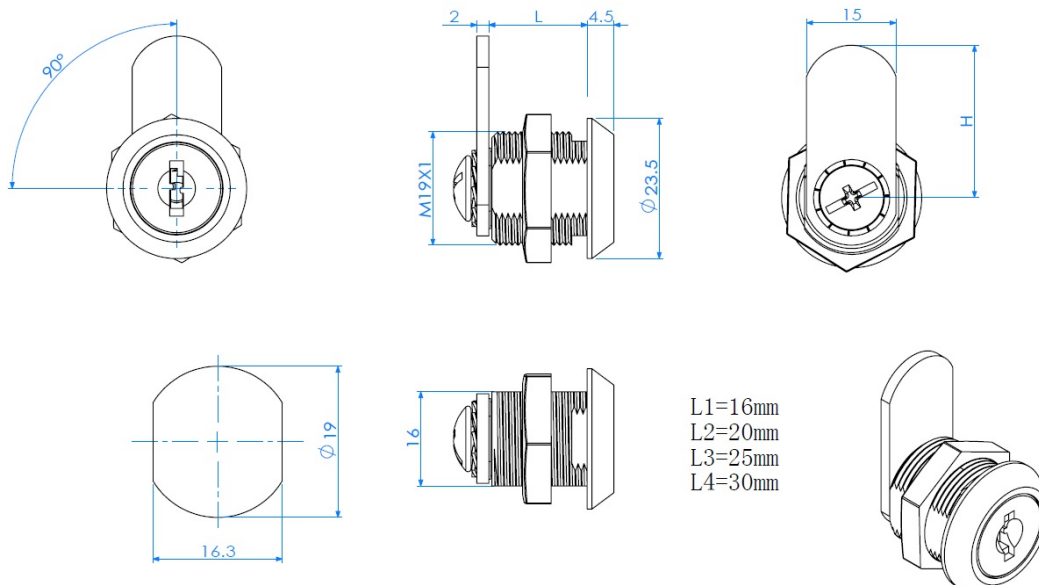

PRODUCT SHEET

Description:

Cam Lock M1916, 90DG, Str. Cam No. A01, CPL, CK SISO, #J11

Item number:

14.04.467-0

Units	Box	Carton	HS Code	Barcode
Pcs.	12	240	8301300000	
				5704866041645

SISO A/S

Mileparken 11
DK-2740 Skovlunde
Denmark
VAT: DK 24786013