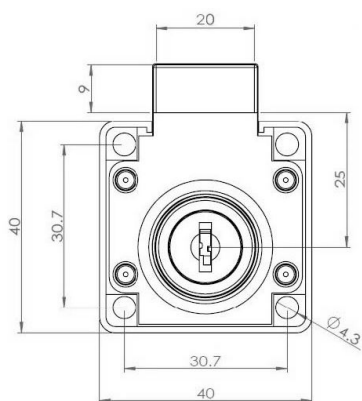

## Description:

Rim Lock 850,  $\varnothing 19 \times 22$ mm, Left, NPL, HCK SISO

## Item number:

14.01.063-0

Units	Box	Carton	HS Code	Barcode
Pcs.	12	192	8301300000	
				5704866032469

LEFT