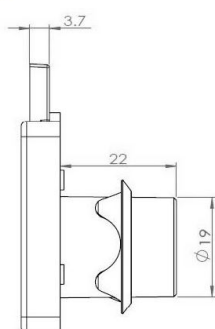

## Description:

Rim Lock 850,  $\varnothing 19 \times 22$ mm, Left, NPL, HCK SISO

## Item number:

14.01.063-0

Units	Box	Carton	HS Code	Barcode
Pcs.	12	192	8301300000	
				5704866032469

LEFT