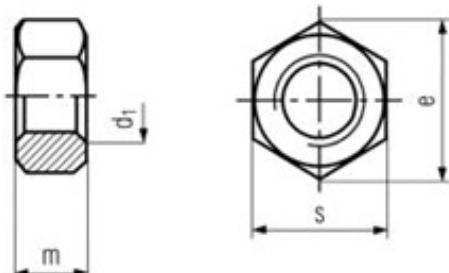

# PRODUCT SHEET

**Description:**

Hexagonal Nut, M10 DIN 934, Steel, Bright Zinc Pl.

**Item number:**

12.12.026-1

Units	Box	Carton	HS Code	Barcode
Pcs.	1	2400	7318169290	
				5704866028134

dl	s	e	m
M6	10	11.05	5
M8	13	13.48	6.5
M10	17	18	8