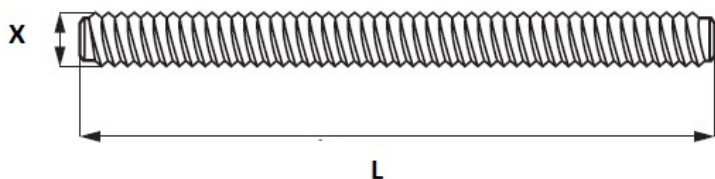

# PRODUCT SHEET

**Description:**

Threaded Bolt M6x48mm, Steel, Bright Zinc Plated

**Item number:**

12.08.215-1

Units	Box	Carton	HS Code	Barcode
Pcs.		1500	7318154290	
				5704866023894

X	L (mm)
M6	22
M6	26
M6	32
M6	38
M6	44
M6	48
M6	51
M6	57
M6	63
M6	70
M6	76
M6	82
M6	85
M6	89
M6	95
M6	102
M6	135
M6	140
M6	1000