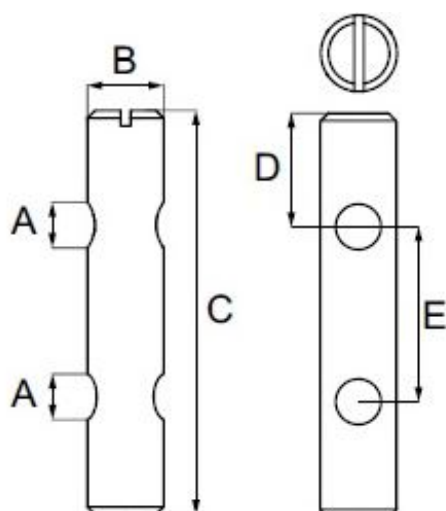

### Description:

Cross Dowel  $\varnothing 10 \times 60 \text{ mm}$ , M6, 2 Holes, cc 32mm, Steel, BZP

### Item number:

12.07.465-1

Units	Box	Carton	HS Code	Barcode
Pcs.	1	600	7318190090	
				5704866023474

A	B	C	D*	E	Material	Finish
M6	$\varnothing 10 \text{ mm}$	60 mm	14 mm	c.c. 32 mm	Steel	BZP
M6	$\varnothing 10 \text{ mm}$	60 mm	10 mm	c.c. 40 mm	Steel	BZP
M6	$\varnothing 10 \text{ mm}$	82 mm	9 mm	c.c. 64 mm	Steel	BZP