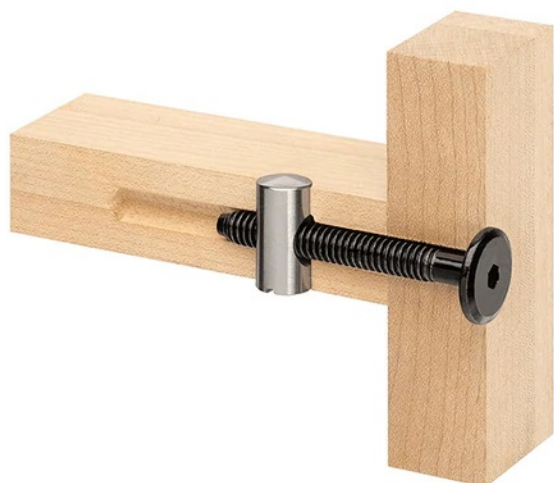

PRODUCT SHEET

Description:

Cross Dowel $\varnothing 10 \times 60 \text{ mm}$, M6, 2 Holes, cc 32mm, Steel, BZP

Item number:

12.07.465-1

Units	Box	Carton	HS Code	Barcode
Pcs.	1	600	7318190090	
				5704866023474

A	B	C	D*	E	Material	Finish
M6	$\varnothing 10 \text{ mm}$	60 mm	14 mm	c.c. 32 mm	Steel	BZP
M6	$\varnothing 10 \text{ mm}$	60 mm	10 mm	c.c. 40 mm	Steel	BZP
M6	$\varnothing 10 \text{ mm}$	82 mm	9 mm	c.c. 64 mm	Steel	BZP

SISO A/S

Mileparken 11
DK-2740 Skovlunde
Denmark
VAT: DK 24786013

Phone +45 45 830 900

www.siso.dk
siso@siso.dk

Danske Bank
Nytorv Branch
Copenhagen
SWIFT: DABADKKK

Account no.
4180 3112 112936
IBAN Account
DK7230003112112936