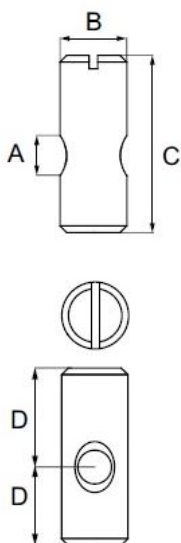

PRODUCT SHEET

Description:

Cross Dowel $\varnothing 12 \times 50 \text{mm} (25+25)$, M8, Steel, Bright Zinc Pl.

Item number:

12.07.291-0

Units	Box	Carton	HS Code	Barcode
Pcs.	1	500	7318190090	
				5704866023306

	A	B	C	D*	Material	Finish
M6	$\varnothing 10 \text{ mm}$	13 mm	8/5 mm	8/5 mm	Steel	Plain
M6	$\varnothing 10 \text{ mm}$	14 mm	8/6 mm	8/6 mm	Steel	BZP/YZP
M6	$\varnothing 10 \text{ mm}$	14 mm	8/6 mm	8/6 mm	Brass	Natural
M6	$\varnothing 10 \text{ mm}$	14 mm	8/6 mm	8/6 mm	SS	Natural
M6	$\varnothing 10 \text{ mm}$	16 mm	10/6 mm	10/6 mm	Steel	YZP
M6	$\varnothing 10 \text{ mm}$	18 mm	12/6 mm	12/6 mm	Steel	YZP/BZP
M6	$\varnothing 10 \text{ mm}$	30 mm	20/10 mm	20/10 mm	Steel	BZP
M6	$\varnothing 10 \text{ mm}$	20 mm	10/10 mm	10/10 mm	Steel	BZP/YZP
M6	$\varnothing 10 \text{ mm}$	25 mm	12,5/12,5 mm	12,5/12,5 mm	Steel	BZP
M6	$\varnothing 10 \text{ mm}$	30 mm	15/15 mm	15/15 mm	Steel	BZP
M6	$\varnothing 10 \text{ mm}$	40 mm	20/20 mm	20/20 mm	Steel	BZP
M6	$\varnothing 10 \text{ mm}$	45 mm	22,5/22,5 mm	22,5/22,5 mm	Steel	BZP
M8	$\varnothing 12 \text{ mm}$	20 mm	10/10 mm	10/10 mm	Steel	YZP
M8	$\varnothing 12 \text{ mm}$	25 mm	12,5/12,5 mm	12,5/12,5 mm	Steel	BZP
M8	$\varnothing 12 \text{ mm}$	30 mm	15/15 mm	15/15 mm	Steel	YZP
M8	$\varnothing 12 \text{ mm}$	50 mm	25/25 mm	25/25 mm	Steel	BZP/YZP
M8	$\varnothing 12 \text{ mm}$	60 mm	30/30 mm	30/30 mm	Steel	BZP