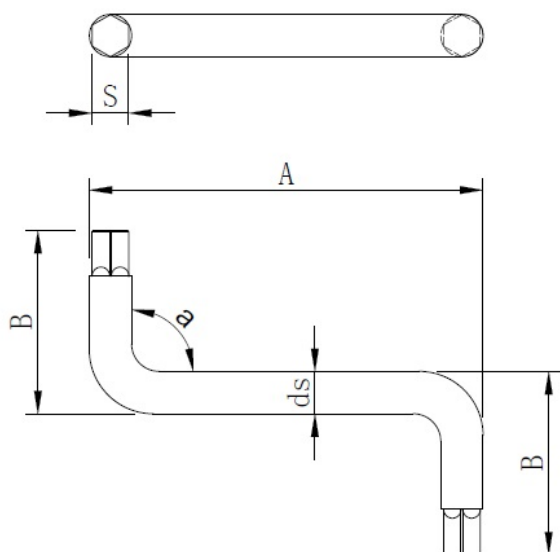

PRODUCT SHEET

Description:

Insex Key, 4mm, Z-Shaped, Unhardened Steel, Bright Zinc Pl.

Item number:

12.06.036-0

Units	Box	Carton	HS Code	Barcode
Pcs.	1	2000	7318290090	
				5704866022347

A	43.0	± 1.0
B	20.0	± 1.0
ds	4.48	$^{0}_{-0.1}$
S	4.0	$^{0}_{-0.1}$
a	90°	$^{+10^{\circ}}_{0}$