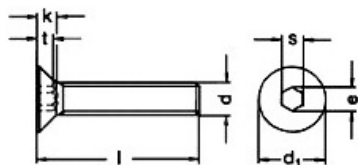

PRODUCT SHEET

Description:

Insex Screw, M4x14mm, Stainless Steel A2, DIN 7991, W/Hex

Item number:

12.04.276-0

Units	Box	Carton	HS Code	Barcode
Pcs.	1	1000	7318155290	
				5704866445542

d	M 4
l	14
b	14
d1 max.	8
e	2,87
k max.	2,3
s	2,5
t	1,8