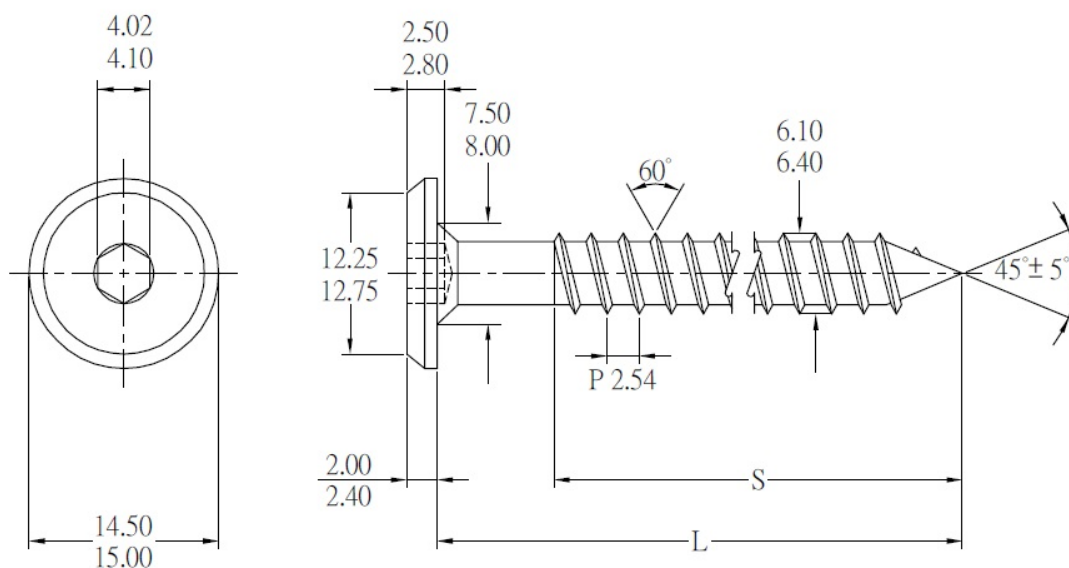

PRODUCT SHEET

Description:

Fifteen Wood Screw, Steel YZP, $\phi 6.3\text{mm} \times 50\text{mm}$, Hex 4mm

Item number:

12.01.350-1

Units	Box	Carton	HS Code	Barcode
Pcs.	1	1800	7318149199	
				5704866020176

L	$\phi 6.3\text{mm} \times 40\text{mm}$
L	$\phi 6.3\text{mm} \times 50\text{mm}$
L	$\phi 6.3\text{mm} \times 60\text{mm}$
L	$\phi 6.3\text{mm} \times 70\text{mm}$
L	$\phi 6.3\text{mm} \times 80\text{mm}$
L	$\phi 6.3\text{mm} \times 90\text{mm}$
L	$\phi 6.3\text{mm} \times 100\text{mm}$