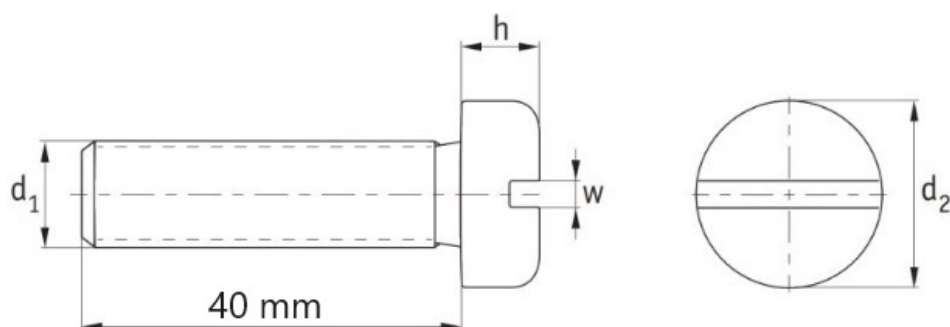

## Description:

DIN 85 Slotted Pan Head Screws, Solid Brass, AM 6X40

## Item number:

11.07.602-0

Units	Box	Carton	HS Code	Barcode
Pcs.	100	1000	74153300	
				5704866016285

Thread Diameter (d1)	M6
d2 max. (mm)	12
h max. (mm)	3.6
w nom. (mm)	1.6