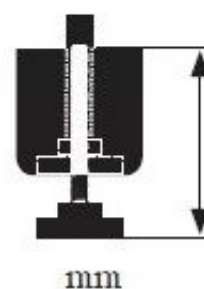

PRODUCT SHEET

Description:

Cup Leveller $\varnothing 50 \times 43 \text{mm}$, W/Adj. Swing Glide $\varnothing 25 \text{mm}$, BLK, M8x33mm Stud W/4mm Hex Hole in Top

Item number:

10.16.415-0

| Units | Box | Carton | HS Code | Barcode |
|-------|-----|--------|------------|---|
| Pcs. | 25 | 400 | 3926300090 |  5704866009034 |

\varnothing Cup

\varnothing Glide

\varnothing Bore x H

116410

50

25

27 to 36

10 x 13