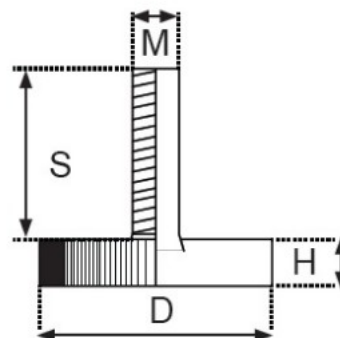

PRODUCT SHEET

Description:

Adjust. Glide Alpha, ø32mm, Black PA, Stud M8 x 22mm

Item number:

10.16.035-0

Units	Box	Carton	HS Code	Barcode
Pcs.	1	700	8302420090	 5704866008570

Item - number	Finish	D diameter	H height	M size	S stud
10.16.006	Black	Ø15	6 mm	M6	22 mm
10.16.011	Black	Ø20	6 mm	M6	22 mm
10.16.016	Black	Ø20	6 mm	M6	37 mm
10.16.025	Black	Ø25	6 mm	M6	22 mm
10.16.027	Black	Ø25	6 mm	M8	22 mm
10.16.035	Black	Ø32	8 mm	M8	22 mm
10.16.040	Black	Ø38	9 mm	M8	26 mm
10.16.046	Black	Ø44	10 mm	M8	26 mm
10.16.120	Black	Ø60	10 mm	M10	34 mm