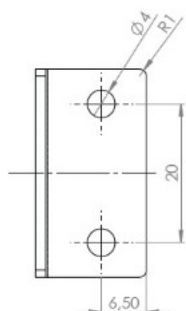

PRODUCT SHEET

Description:

L-Shaped Striking Pl. 30x16x12mm, NPL Steel - 1,5mm

Item number:

14.01.064-7

Units	Box	Carton	HS Code	Barcode
Pcs.	1	1600	8301600090	 5704866517416

SISO A/S

Mileparken 11
DK-2740 Skovlunde
Denmark
VAT: DK24786013