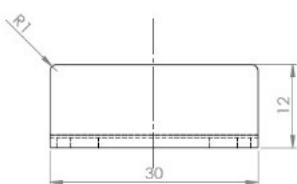

PRODUCT SHEET

Description:

L-Shaped Striking Pl. 30x16x12mm, NPL Steel - 1,5mm

Item number:

14.01.064-7

Units	Box	Carton	HS Code	Barcode
Pcs.	1	1600	8301600090	 5704866517416

SISO A/S

Mileparken 11
DK-2740 Skovlunde
Denmark
VAT: DK24786013