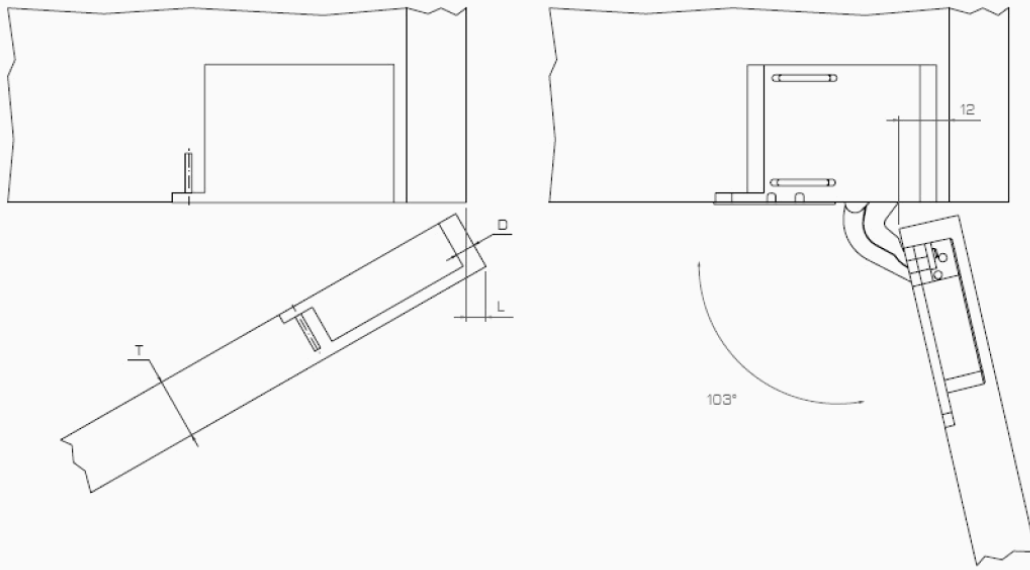

PRODUCT SHEET

Description

Cabinet Hinge "3D", 105 DG, Soft Close, Zamak, Black, Right

SISO A/S
Mileparken 11
DK-2740 Skovlunde
Denmark
Phone: (+45) 45 830 900
Fax: (+45) 45 830 444
E-mail: siso@siso.dk
Web: www.siso.dk

Item number

15.04.001-0

Units	Box	Carton	HS Code	Barcode
Pcs.			8302100090	 5 704866 508483

	T = 18	T = 20	T = 22	T = 24	T = 26	T = 28	T = 30	T = 32
L (D = 3)	-	0,2	0,5	0,9	1,4	2,1	3,1	4,7
L (D = 4)	-	0,2	0,5	0,9	1,4	2	2,9	4,2
L (D = 5)	-	0,2	0,5	0,8	1,3	2	2,8	3,9
L (D = 6)	-	0,2	0,5	0,8	1,3	1,9	2,7	3,7