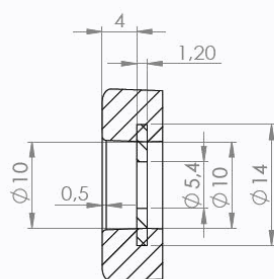

PRODUCT SHEET

Description

Screw-On Glide "Teflon", Grey PTFT, $\varnothing 22 \times 6 \text{mm}$, Screw Hole $\varnothing 5 \text{mm}$,
Incl. CSK Screw $\varnothing 4 \times 20 \text{mm}$

SISO A/S
Mileparken 11
DK-2740 Skovlunde
Denmark
Phone: (+45) 45 830 900
Fax: (+45) 45 830 444
E-mail: siso@siso.dk
Web: www.siso.dk

Item number

10.25.501-0

| Units | Box | Carton | HS Code | Barcode |
|-------|-----|--------|------------|--|
| Pcs. | 500 | 6000 | 3903300000 |  5 704866 506144 |

SECTION A-A