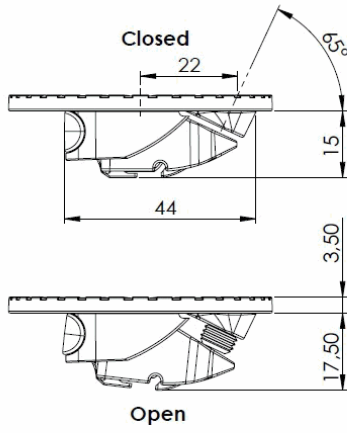

## Description

Leg Connector "Weka", ø60mm, Zamak, Zinc Pl., F/M8 Bolt, Min. 18  
mm Panel Thickness

SISO A/S  
Mileparken 11  
DK-2740 Skovlunde  
Denmark  
Phone: (+45) 45 830 900  
Fax: (+45) 45 830 444  
E-mail: [siso@siso.dk](mailto:siso@siso.dk)  
Web: [www.siso.dk](http://www.siso.dk)

## Item number

06.11.220-0

Units	Box	Carton	HS Code	Barcode
Pcs.	20	200	8302420090	 5 704866 503952

Recommended minimum cut-out

(Suited mounting screws: CSK 4.5 mm.)