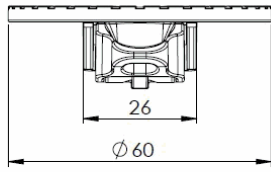

## Description

Leg Connector "Weka", ø60mm, Zamak, Zinc Pl., F/M8 Bolt, Min. 18  
mm Panel Thickness

SISO A/S  
Mileparken 11  
DK-2740 Skovlunde  
Denmark  
Phone: (+45) 45 830 900  
Fax: (+45) 45 830 444  
E-mail: [siso@siso.dk](mailto:siso@siso.dk)  
Web: [www.siso.dk](http://www.siso.dk)

## Item number

06.11.220-0

Units	Box	Carton	HS Code	Barcode
Pcs.	20	200	8302420090	 5 704866 503952

Recommended minimum cut-out

(Suited mounting screws: CSK 4.5 mm.)