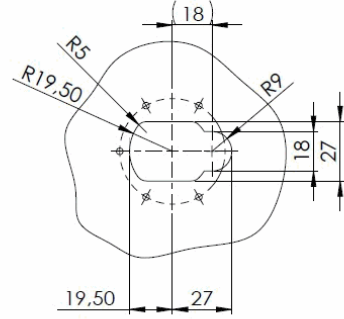

## Description

Leg Connector "Weka", ø60mm, Zamak, Zinc Pl., F/M8 Bolt, Min. 18  
mm Panel Thickness

SISO A/S  
Mileparken 11  
DK-2740 Skovlunde  
Denmark  
Phone: (+45) 45 830 900  
Fax: (+45) 45 830 444  
E-mail: [siso@siso.dk](mailto:siso@siso.dk)  
Web: [www.siso.dk](http://www.siso.dk)

## Item number

06.11.220-0

Units	Box	Carton	HS Code	Barcode
Pcs.	20	200	8302420090	 5 704866 503952

Recommended minimum cut-out

(Suited mounting screws: CSK 4.5 mm.)