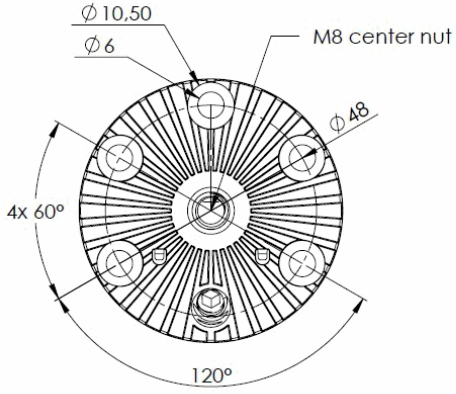

## Description

Leg Connector "Weka", ø60mm, Zamak, Zinc Pl., F/M8 Bolt, Min. 18  
mm Panel Thickness

SISO A/S  
Mileparken 11  
DK-2740 Skovlunde  
Denmark  
Phone: (+45) 45 830 900  
Fax: (+45) 45 830 444  
E-mail: [siso@siso.dk](mailto:siso@siso.dk)  
Web: [www.siso.dk](http://www.siso.dk)

## Item number

06.11.220-0

Units	Box	Carton	HS Code	Barcode
Pcs.	20	200	8302420090	 5 704866 503952

Recommended minimum cut-out

(Suited mounting screws: CSK 4.5 mm.)