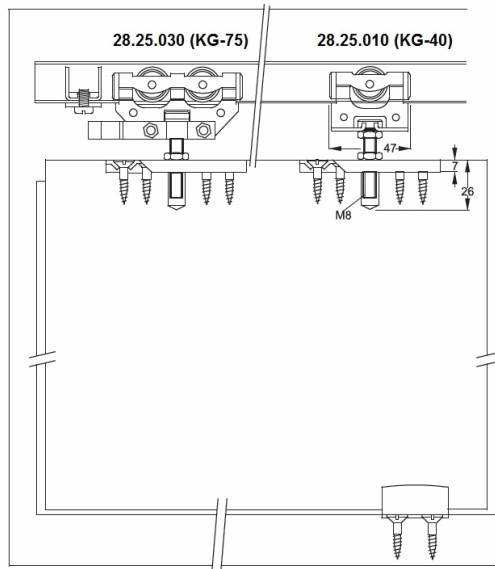

PRODUCT SHEET

Description

Sliding Door System KG-75, W/Screws & Manual, Max 75KG

SISO A/S
 Mileparken 11
 DK-2740 Skovlunde
 Denmark
 Phone: (+45) 45 830 900
 Fax: (+45) 45 830 444
 E-mail: siso@siso.dk
 Web: www.siso.dk

Item number

28.25.030-1

Units	Box	Carton	HS Code	Barcode
-------	-----	--------	---------	---------

Set	1	20	8302420099	
-----	---	----	------------	--

5 704866 442855

Steel profile -
2 or 3 mtr.