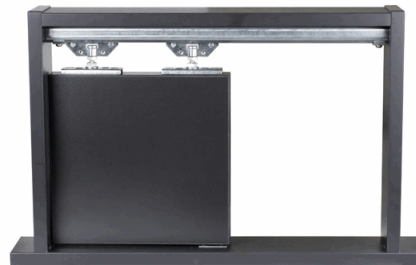

PRODUCT SHEET

Description

Sliding Door System KG-75, W/Screws & Manual, Max 75KG

SISO A/S
 Mileparken 11
 DK-2740 Skovlunde
 Denmark
 Phone: (+45) 45 830 900
 Fax: (+45) 45 830 444
 E-mail: siso@siso.dk
 Web: www.siso.dk

Item number

28.25.030-1

Units	Box	Carton	HS Code	Barcode
-------	-----	--------	---------	---------

Set	1	20	8302420099	
-----	---	----	------------	--

5 704866 442855

Steel profile -
2 or 3 mtr.