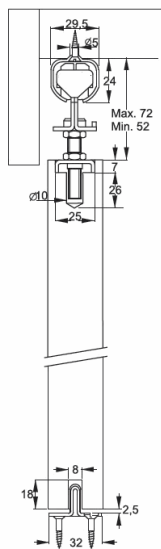

Item number

28.25.030-1

Units	Box	Carton	HS Code	Barcode
-------	-----	--------	---------	---------

Set	1	20	8302420099	
-----	---	----	------------	--

5 704866 442855

Steel profile -
2 or 3 mtr.