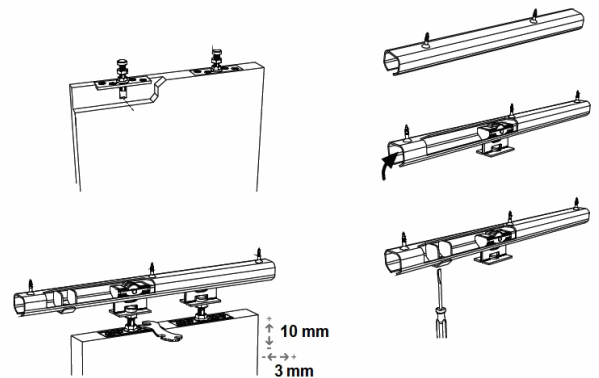

Item number

28.25.030-1

Units	Box	Carton	HS Code	Barcode
-------	-----	--------	---------	---------

Set	1	20	8302420099	
-----	---	----	------------	--

5 704866 442855

Steel profile -
2 or 3 mtr.