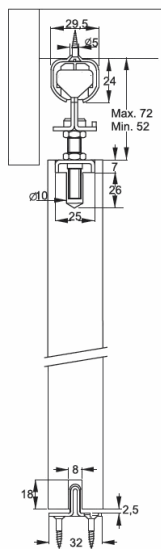

## Item number

28.25.010-1

Units	Box	Carton	HS Code	Barcode
-------	-----	--------	---------	---------

Set	1	20	8302420099	
-----	---	----	------------	--

5 704866 094757

Steel profile -  
2 or 3 mtr.