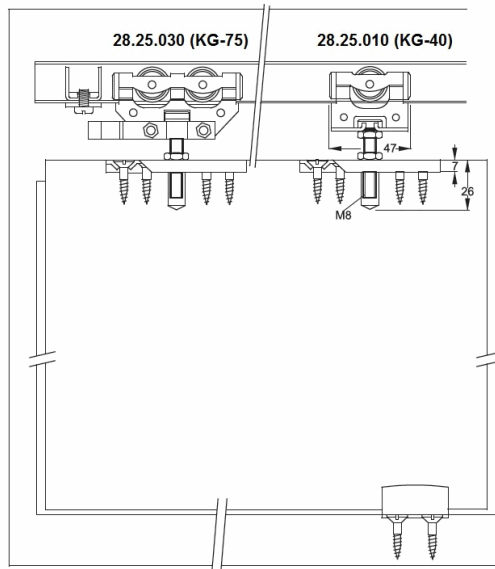

## Item number

28.25.010-1

Units	Box	Carton	HS Code	Barcode
-------	-----	--------	---------	---------

Set	1	20	8302420099	
-----	---	----	------------	--

5 704866 094757

Steel profile -  
2 or 3 mtr.