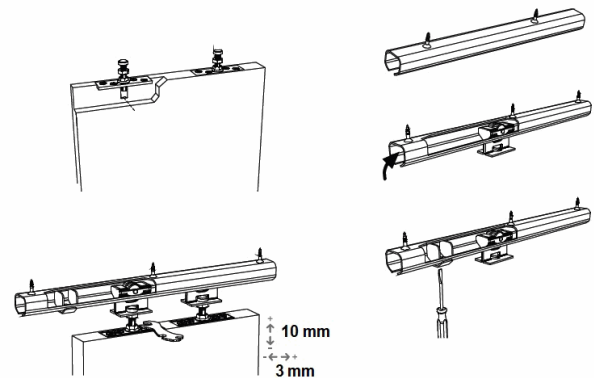

## Item number

28.25.010-1

Units	Box	Carton	HS Code	Barcode
-------	-----	--------	---------	---------

Set	1	20	8302420099	
-----	---	----	------------	--

5 704866 094757

Steel profile -  
2 or 3 mtr.