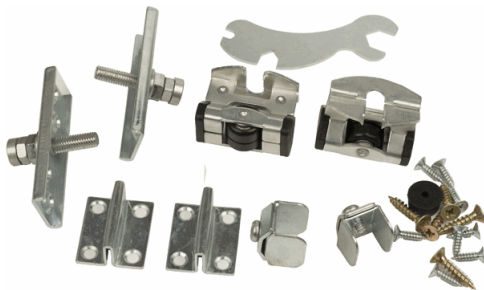

## Description

Sliding Door System KG-40, W/Screws & Manual, Max 40KG

SISO A/S  
 Mileparken 11  
 DK-2740 Skovlunde  
 Denmark  
 Phone: (+45) 45 830 900  
 Fax: (+45) 45 830 444  
 E-mail: siso@siso.dk  
 Web: www.siso.dk

## Item number

28.25.010-1

Units	Box	Carton	HS Code	Barcode
-------	-----	--------	---------	---------

Set	1	20	8302420099	
-----	---	----	------------	--

5 704866 094757

Steel profile -  
2 or 3 mtr.