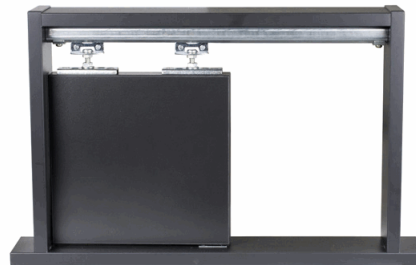

## Description

Sliding Door System KG-40, W/Screws & Manual, Max 40KG

SISO A/S  
 Mileparken 11  
 DK-2740 Skovlunde  
 Denmark  
 Phone: (+45) 45 830 900  
 Fax: (+45) 45 830 444  
 E-mail: siso@siso.dk  
 Web: www.siso.dk

## Item number

28.25.010-1

Units	Box	Carton	HS Code	Barcode
-------	-----	--------	---------	---------

Set	1	20	8302420099	
-----	---	----	------------	--

5 704866 094757

Steel profile -  
2 or 3 mtr.