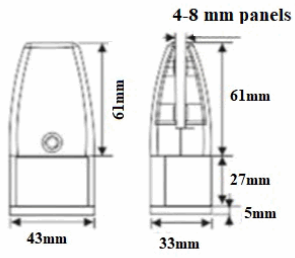

## Description

Partition Panel Clamp, Clamp-On, Alu,Black Painted,F/4-8mm  
Panel Thickness. Incl. 3 Pcs of Bolts M6x25mm & 3 Pcs. of  
Plastic Caps

SISO A/S  
Mileparken 11  
DK-2740 Skovlunde  
Denmark  
Phone: (+45) 45 830 900  
Fax: (+45) 45 830 444  
E-mail: [siso@siso.dk](mailto:siso@siso.dk)  
Web: [www.siso.dk](http://www.siso.dk)

## Item number

22.10.806-0

Units	Box	Carton	HS Code	Barcode
-------	-----	--------	---------	---------

Pcs.	1	100	7616991099
------	---	-----	------------

5 704866 503280

**Clamp-On**