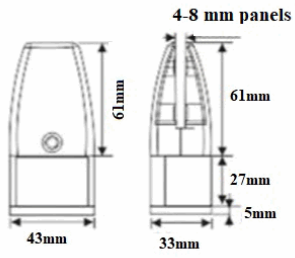

## Description

Partition Panel Clamp, Clamp-On, Alu, White Painted, F/4-8mm  
Panel Thickness. Incl. 3 Pcs of Bolts M6x25mm & 3 Pcs. of  
Plastic Caps

SISO A/S  
Mileparken 11  
DK-2740 Skovlunde  
Denmark  
Phone: (+45) 45 830 900  
Fax: (+45) 45 830 444  
E-mail: [siso@siso.dk](mailto:siso@siso.dk)  
Web: [www.siso.dk](http://www.siso.dk)

## Item number

22.10.805-0

Units	Box	Carton	HS Code	Barcode
-------	-----	--------	---------	---------

Pcs.	1	100	7616991099	
------	---	-----	------------	--

5 704866 503273

**Clamp-On**