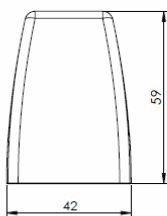

PRODUCT SHEET

Description

Partition Panel Clamp, Top-Fix, Alu, White Painted, F/4-8mm

Panel Thickness

SISO A/S

Mileparken 11

DK-2740 Skovlunde

Denmark

Phone: (+45) 45 830 900

Fax: (+45) 45 830 444

E-mail: siso@siso.dk

Web: www.siso.dk

Item number

22.10.800-0

Units	Box	Carton	HS Code	Barcode
-------	-----	--------	---------	---------

Pcs.

1

100

7616991099

5 704866 503242

SECTION A-A

Top Fix