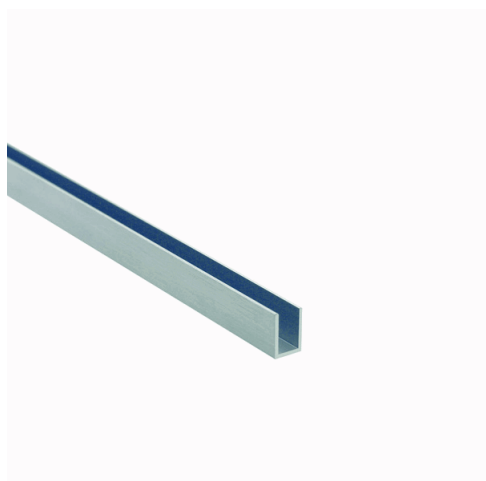

## Item number

15.22.506-1

Units	Box	Carton	HS Code	Barcode
-------	-----	--------	---------	---------

Pcs. 1 70 8302100090

5 704866 107747

Surface:	Mirror chrome	All other finish
L = Length	2300 mm.	2500 mm.