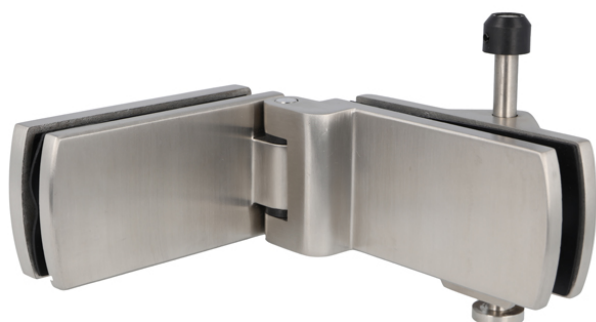

## PRODUCT SHEET

**Description:**

Glass Folding Door 10-12mm Bottom Fold, SS304

**Item number:**

28.29.053-0

Units	Box	Carton	HS Code	Barcode
Pcs.	1	10	8302415000	 5704866444651

**SISO A/S**

Mileparken 11  
DK-2740 Skovlunde  
Denmark  
VAT: DK 24786013