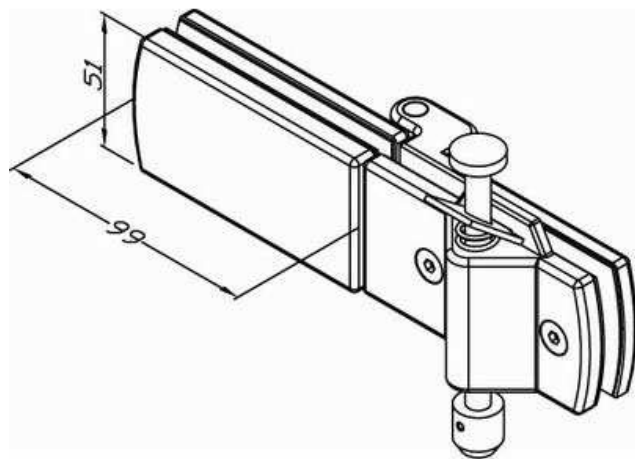

## PRODUCT SHEET

**Description:**

Glass Folding Door 10-12mm Bottom Fold, SS304

**Item number:**

28.29.053-0

Units	Box	Carton	HS Code	Barcode
Pcs.	1	10	8302415000	 5704866444651

**SISO A/S**

Mileparken 11  
DK-2740 Skovlunde  
Denmark  
VAT: DK 24786013