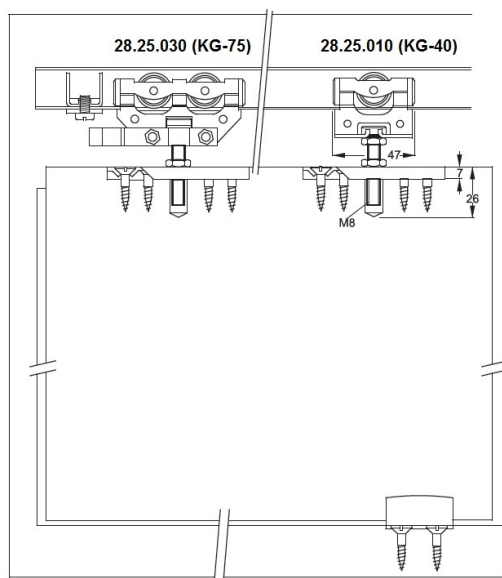

PRODUCT SHEET

Description:

Sliding Door System KG-40, W/Screws & Manual, Max 40KG

Item number:

28.25.010-1

Units	Box	Carton	HS Code	Barcode
Set	1	20	8302490099	
				5704866094757

SISO A/S

Mileparken 11
DK-2740 Skovlunde
Denmark
VAT: DK 24786013