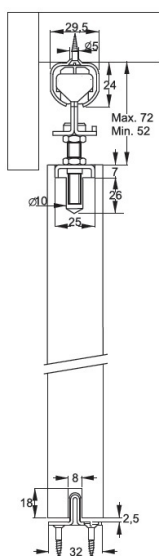

PRODUCT SHEET

Description:

Sliding Door System KG-40, W/Screws & Manual, Max 40KG

Item number:

28.25.010-1

Units	Box	Carton	HS Code	Barcode
Set	1	20	8302490099	
				5704866094757

SISO A/S

Mileparken 11
DK-2740 Skovlunde
Denmark
VAT: DK 24786013