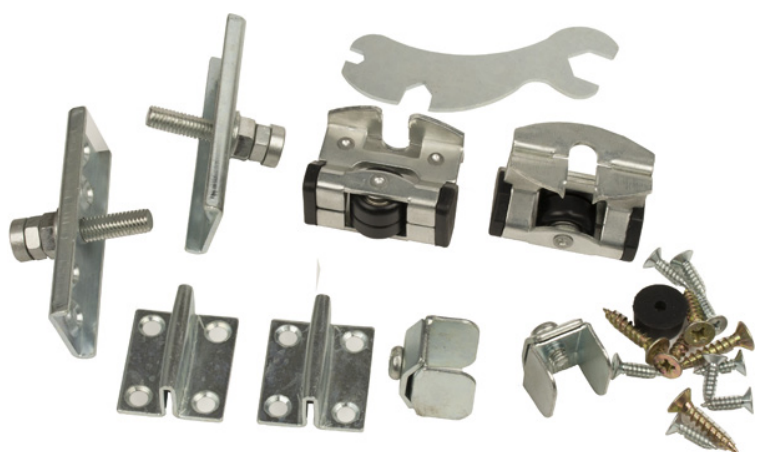

PRODUCT SHEET

Description:

Sliding Door System KG-40, W/Screws & Manual, Max 40KG

Item number:

28.25.010-1

Units	Box	Carton	HS Code	Barcode
Set	1	20	8302490099	
				5704866094757

SISO A/S

Mileparken 11
DK-2740 Skovlunde
Denmark
VAT: DK 24786013

Phone +45 45 830 900

www.siso.dk
siso@siso.dk

Danske Bank
Nytorv Branch
Copenhagen
SWIFT: DABADKKK

Account no.
4180 3112 112936
IBAN Account
DK7230003112112936