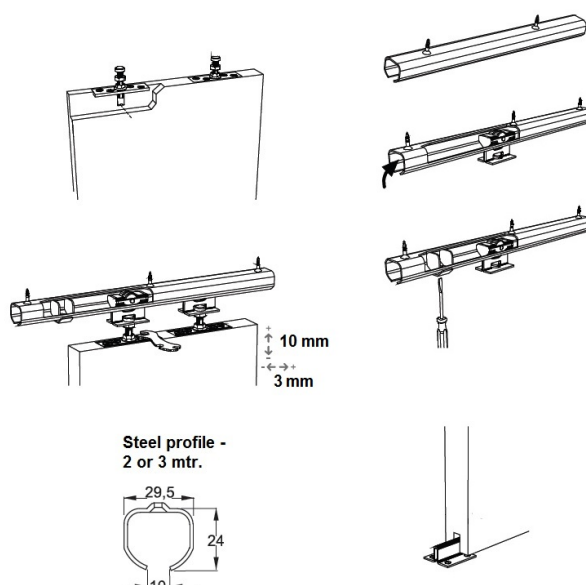

PRODUCT SHEET

Description:

Sliding Door System KG-40, W/Screws & Manual, Max 40KG

Item number:

28.25.010-1

Units	Box	Carton	HS Code	Barcode
Set	1	20	8302490099	
				5704866094757

SISO A/S

Mileparken 11
DK-2740 Skovlunde
Denmark
VAT: DK 24786013