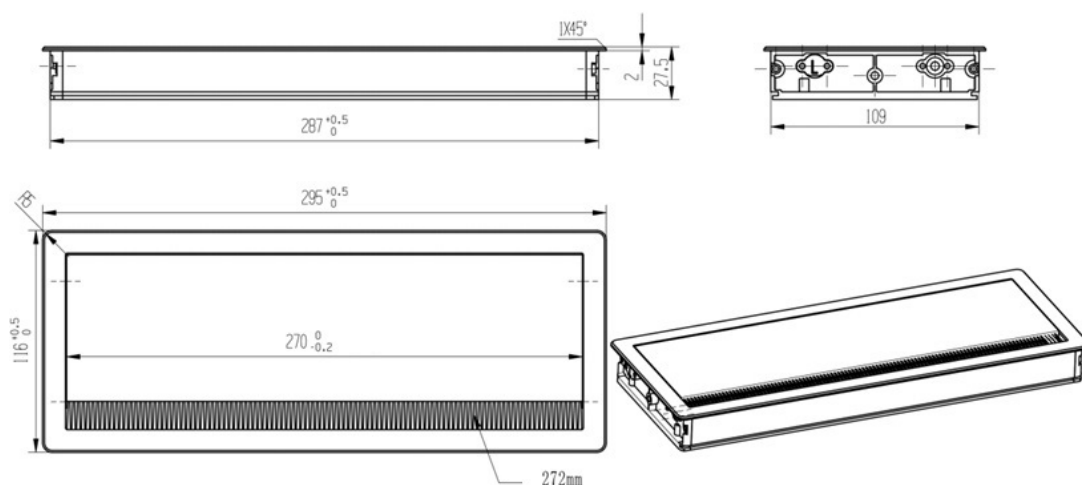

PRODUCT SHEET

Description:

Soft Close Grommet "Punta" 295x116x27,5mm, Black (RAL9005) Aluminium, W/Brush (Hole Cutting: 290x111mm)

Item number:

25.20.386-0

Units	Box	Carton	HS Code	Barcode
Pcs.	1	50	7616991099	
				5704866482387

suggested hole size 290*111-R6

SISO A/S

Mileparken 11
DK-2740 Skovlunde
Denmark
VAT: DK 24786013

Phone +45 45 830 900

www.siso.dk
siso@siso.dk

Danske Bank
Nytorv Branch
Copenhagen
SWIFT: DABADKKK

Account no.
4180 3112 112936
IBAN Account
DK7230003112112936