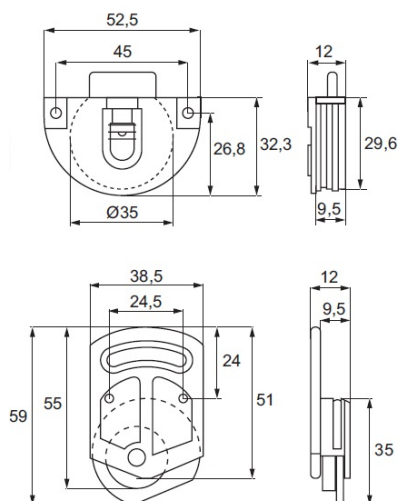

## Description:

Sliding Door Fit. "Classic", Black, 2 Rollers & 2 Top Guides

## Item number:

22.27.112-1

Units	Box	Carton	HS Code	Barcode
Set	50	500	3926300090	
				5704866086370