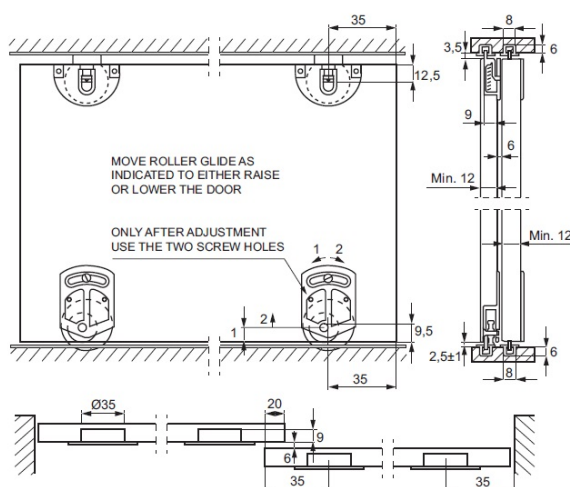

PRODUCT SHEET

Description:

Sliding Door Fit. "Classic", White, 2 Rollers & 2 Top Guides

Item number:

22.27.111-1

Units	Box	Carton	HS Code	Barcode
Set	50	500	3926300090	
				5704866086356

SISO A/S

Mileparken 11
DK-2740 Skovlunde
Denmark
VAT: DK 24786013