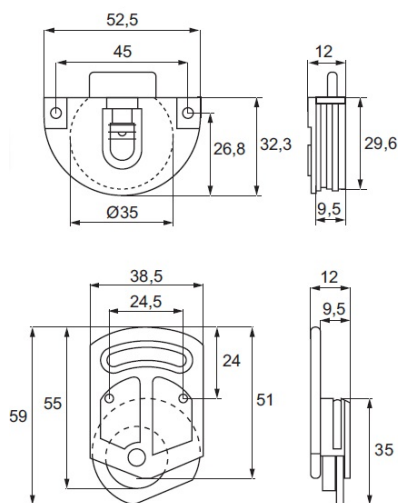

PRODUCT SHEET

Description:

Sliding Door Fit. "Classic", White, 2 Rollers & 2 Top Guides

Item number:

22.27.111-1

Units	Box	Carton	HS Code	Barcode
Set	50	500	3926300090	
				5704866086356

SISO A/S

Mileparken 11
DK-2740 Skovlunde
Denmark
VAT: DK 24786013