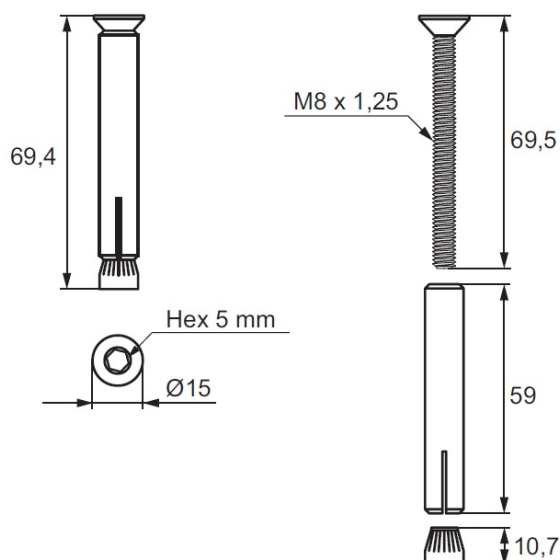

PRODUCT SHEET

Description:

Expansion Bolt SS316, M8 x 1,25 x 70mm (Canopy)

Item number:

22.10.502-9

Units	Box	Carton	HS Code	Barcode
Pcs.	1	600	8302419000	
				5704866477666

SISO A/S

Mileparken 11
DK-2740 Skovlunde
Denmark
VAT: DK 24786013