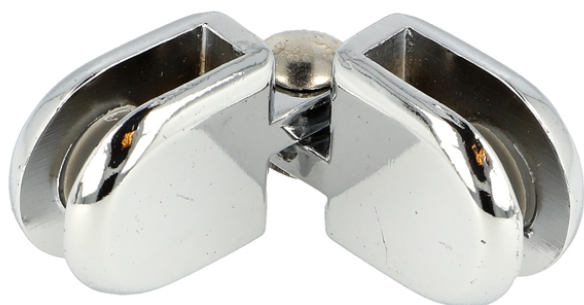

# PRODUCT SHEET

**Description:**

Glass Connector Hinge "Mini", 60x20mm, CPL, 4-5,5mm Glass

**Item number:**

22.10.020-2

Units	Box	Carton	HS Code	Barcode
Pcs.	50	500	8302100090	 5704866082358

**SISO A/S**  
Mileparken 11  
DK-2740 Skovlunde  
Denmark  
VAT: DK 24786013