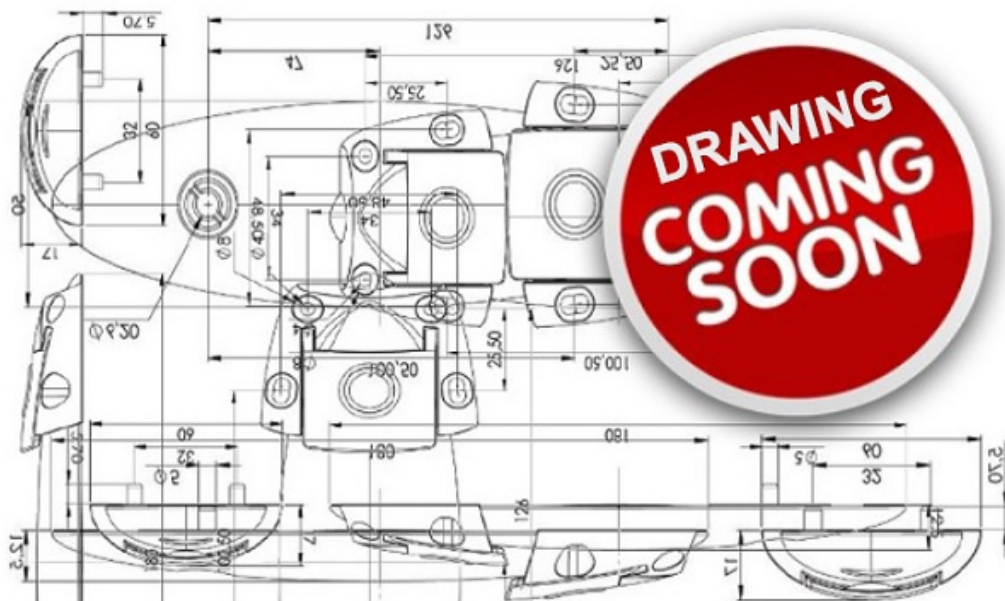

PRODUCT SHEET

Description:

Brass Door Viewer ø14mm, F/Door 35-60mm, 180DG Angle

Item number:

22.04.270-0

Units	Box	Carton	HS Code	Barcode
Pcs.	24	600	8302411000	
				5704866080613

SISO A/S

Mileparken 11
DK-2740 Skovlunde
Denmark
VAT: DK 24786013