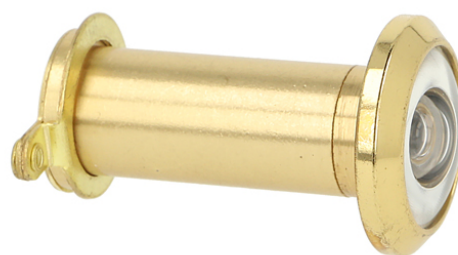

PRODUCT SHEET

Description:

Brass Door Viewer ø14mm, F/Door 35-60mm, 180DG Angle

Item number:

22.04.270-0

Units	Box	Carton	HS Code	Barcode
Pcs.	24	600	8302411000	
				5704866080613

SISO A/S

Mileparken 11
DK-2740 Skovlunde
Denmark
VAT: DK 24786013