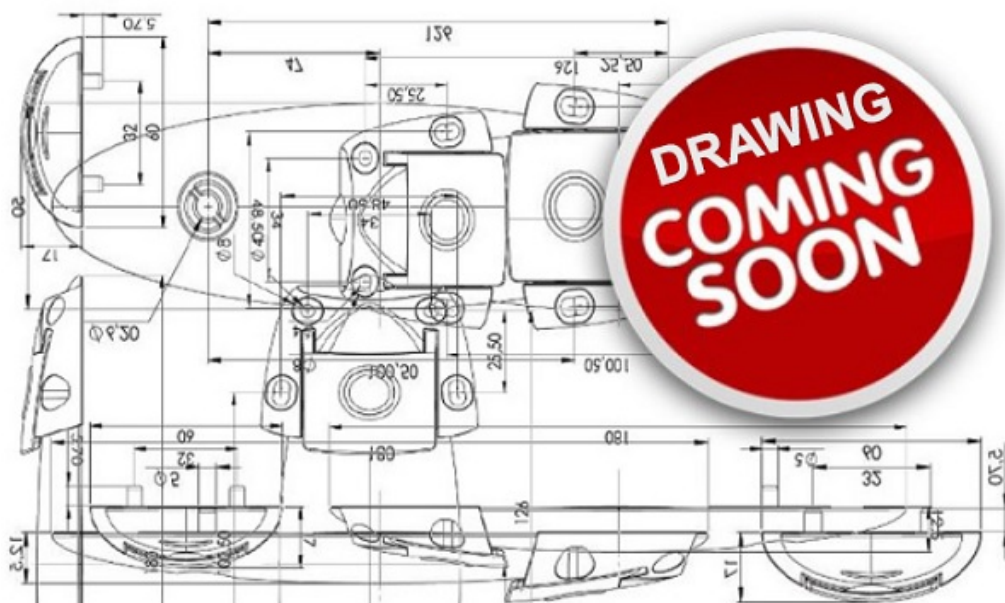

PRODUCT SHEET

Description:

Magnetic Door Holder Model "A", $\varnothing 38\text{mm}$, Beige

Item number:

22.04.252-0

Units	Box	Carton	HS Code	Barcode
Pcs.	0	128	8302411000	 5704866080606

SISO A/S

Mileparken 11
DK-2740 Skovlunde
Denmark
VAT: DK 24786013